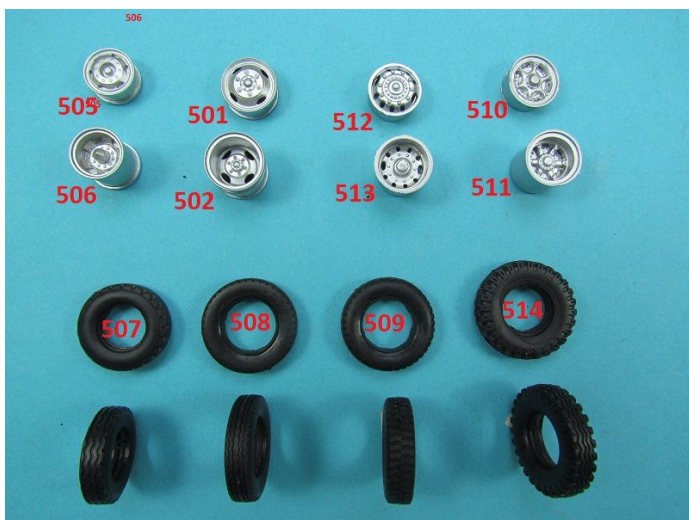

aantal	omschrijving	pagina 5-2025	prijs	totaal
_____	1432 gesloten bak oplegger 13.65m met roldeur		€ 10.00	€
_____	9997 koelunit THERMOKING SLX 400		€ 2.50	€
_____	9997 koelunit THERMOKING SL 300, fabr. LION		€ 2,50	€
_____	9997 koelunit THERMOKING SL 400, fabr. LION		€ 2,50	€
_____	1493 koelunit SCHMITZ voor oplegger		€ 7.30	€
_____	1989 koelunit CARRIER VECTOR voor oplegger, fabr. CSE		€ 5.35	€
_____	1685 koelunit CARRIER VECTOR voor oplegger		€ 5.25	€
_____	898 hefcilinder, ingeschoven +/- 44mm, uitgeschoven 99mm		€ 3.20	€
_____	899 hefcilinder, ingeschoven +/- 51mm, uitgeschoven 180mm		€ 3,20	€
_____	9997 hefcilinder, ingeschoven +/- 36mm, uitgeschoven 102mm		€ 3,20	€

Zolang de voorraad strekt !

NIEUW! wielen en banden van **VDM Scale Models**

_____	501 voorvelg klassiek van Terberg N1000		€ 0.35	€
_____	502 achtervelg klassiek van Terberg N1000		€ 0.35	€
_____	512 voorvelg modern		€ 0.38	€
_____	513 achtervelg modern		€ 0.38	€
_____	510 voorvelg TRILEX		€ 0.35	€
_____	511 achtervelg TRILEX		€ 0.35	€
_____	508 band niet aangedreven Ø 21mm x 5.4mm		€ 0.35	€
_____	509 band aangedreven Ø 21mm x 5.4mm		€ 0.35	€
_____	515 band Ø 21 x 5.8mm	10 stuks	€ 2.00	€
_____	517 band Ø 22.5 x 6mm	10 stuks	€ 2.00	€
_____	518 band Ø 22.5 x 7mm	10 stuks	€ 2.00	€
_____	514 band Ø 24 x 7mm		€ 0.38	€
_____	505 voorvelg klassiek van Daf 1300		€ 0.35	€
_____	506 achtervelg klassiek van Daf 1300		€ 0.35	€
_____	507 band Ø 19mm (let op! Deze passen alléén op 505 en 506)		€ 0,45	€

→ Op deze velgen passen ook de bekende 21mm banden van Tekno (1448/1449) en Lion (4120)

Banden Dinky Toys, Corgi Toys, ASAM

_____	9997 Dinky band 18mm	per stuk €	0.35
_____	9997 Dinky band 20mm	per stuk €	0.35
_____	9997 Dinky band 20mm	per stuk €	0.35
_____	9997 Dinky band 21mm	per stuk €	0.35
_____	9997 Corgi band 19mm	per stuk €	0.50
_____	9997 Asam band 21mm	per stuk €	0.35