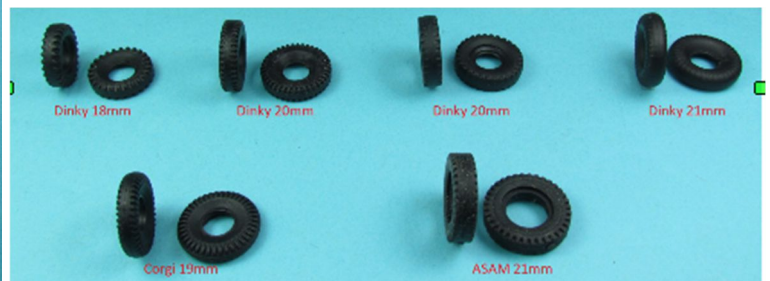

aantal	omschrijving	pagina 5-2025	prijs	totaal
_____	1432 gesloten bak oplegger 13.65m met roldeur		€ 10.00	€
_____	9997 koelunit THERMOKING SLX 400		€ 2.50	€
_____	9997 koelunit THERMOKING SL 300, fabr. LION		€ 2,50	€
_____	9997 koelunit THERMOKING SL 400, fabr. LION		€ 2,50	€
_____	1493 koelunit SCHMITZ voor oplegger		€ 7.30	€
_____	1989 koelunit CARRIER VECTOR voor oplegger, fabr. CSE		€ 5.35	€
_____	1685 koelunit CARRIER VECTOR voor oplegger		€ 5.25	€
_____	898 hefcilinder, ingeschoven +/- 44mm, uitgeschoven 99mm		€ 3.20	€
_____	899 hefcilinder, ingeschoven +/- 51mm, uitgeschoven 180mm		€ 3,20	€
_____	9997 hefcilinder, ingeschoven +/- 36mm, uitgeschoven 102mm		€ 3,20	€

Zolang de voorraad strekt !

NIEUW! wielen en banden van **VDM Scale Models**

_____	501 voorvelg klassiek van Terberg N1000		€ 0.35	€
_____	502 achtervelg klassiek van Terberg N1000		€ 0.35	€
_____	512 voorvelg modern		€ 0.38	€
_____	513 achtervelg modern		€ 0.38	€
_____	510 voorvelg TRILEX		€ 0.35	€
_____	511 achtervelg TRILEX		€ 0.35	€
_____	508 band niet aangedreven Ø 21mm x 5.4mm		€ 0.35	€
_____	509 band aangedreven Ø 21mm x 5.4mm		€ 0.35	€
_____	515 band Ø 21 x 5.8mm	10 stuks	€ 2.00	€
_____	517 band Ø 22.5 x 6mm	10 stuks	€ 2.00	€
_____	518 band Ø 22.5 x 7mm	10 stuks	€ 2.00	€
_____	514 band Ø 24 x 7mm		€ 0.38	€
_____	505 voorvelg klassiek van Daf 1300		€ 0.35	€
_____	506 achtervelg klassiek van Daf 1300		€ 0.35	€
_____	507 band Ø 19mm (let op! Deze passen alléén op 505 en 506)		€ 0,45	€

→ Op deze velgen passen ook de bekende 21mm banden van Tekno (1448/1449) en Lion (4120)

Banden Dinky Toys, Corgi Toys, ASAM

_____	9997 Dinky band 18mm	per stuk €	0.35
_____	9997 Dinky band 20mm	per stuk €	0.35
_____	9997 Dinky band 20mm	per stuk €	0.35
_____	9997 Dinky band 21mm	per stuk €	0.35
_____	9997 Corgi band 19mm	per stuk €	0.50
_____	9997 Asam band 21mm	per stuk €	0.35